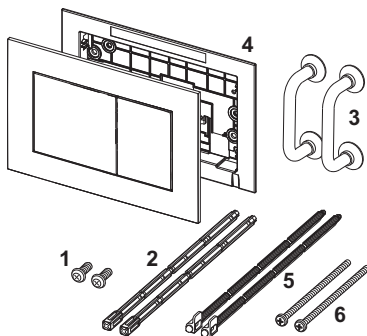

**TECEnow - Placca di comando WC, tecnologia a doppio scarico**

Numero dell'articolo: 9240401

Colore: Cromato lucido

Modello da esposizione: Sì

UF 1: 1 pz

UF 2: 10 pz

Descrizione:

Placca di comando per cassetta di scarico TECE, ad azionamento frontale o dall'alto. Placca di comando in materiale plastico, tasti a filo placca e guarnizioni in gomma su entrambi i lati. Aste di azionamento e materiale di fissaggio inclusi. Adatta anche per l'installazione a filo parete in abbinamento con telaio di montaggio delle placche e telaio distanziale TECE. Compatibile con l'alloggiamento del contenitore per pastiglie igienizzanti (solo con cassetta Uni da 13 cm).

Dimensioni (L x A x P): 220 x 150 x 5 mm

Dati di vendita:

Nome del prodotto: TECEnow placca di comando WC, tecnologia a doppio scarico, cromata lucida

Gruppo merce: 904

Gruppo prodotto: 2009040240

**Ricambi:**

- | | | |
|---|---------|--------------------------------|
| 1 | 9820263 | Vite di fissaggio |
| 2 | 9820022 | Aste di azionamento |
| 3 | 9820180 | Maniglie a ventosa |
| 4 | 9820346 | Cornice di sostegno |
| 5 | 9820498 | Aste di azionamento "easy fit" |
| 6 | 9820497 | Viti di fissaggio "easy fit" |