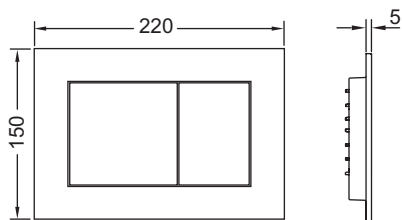

**TECEnow - Placca di comando WC, tecnologia a doppio scarico**

Numero dell'articolo: 9240401

Colore: Cromato lucido

Modello da esposizione: Sì

UF 1: 1 pz

UF 2: 10 pz

Descrizione:

Placca di comando per cassetta di scarico TECE, ad azionamento frontale o dall'alto. Placca di comando in materiale plastico, tasti a filo placca e guarnizioni in gomma su entrambi i lati. Aste di azionamento e materiale di fissaggio inclusi. Adatta anche per l'installazione a filo parete in abbinamento con telaio di montaggio delle placche e telaio distanziale TECE. Compatibile con l'alloggiamento del contenitore per pastiglie igienizzanti (solo con cassetta Uni da 13 cm).

Dimensioni (L x A x P): 220 x 150 x 5 mm

Dati di vendita:

Nome del prodotto: TECEnow placca di comando WC, tecnologia a doppio scarico, cromata lucida

Gruppo merce: 904

Gruppo prodotto: 2009040240

**Ricambi:**